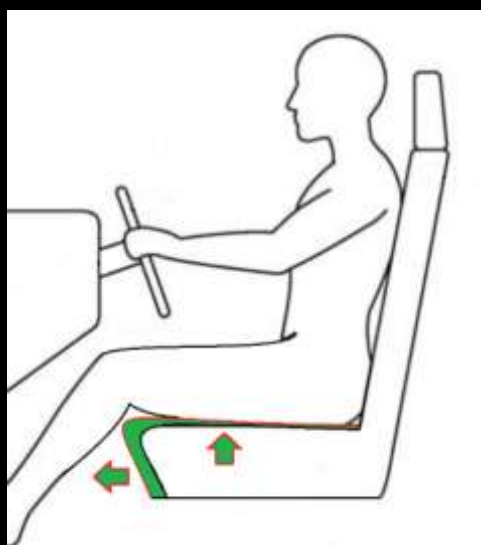

Komfortsete XL til Vito

-støtte der du trenger det

- Økt sittedybde
- Økt komfort
- Beskytter originaltrekk
- Enkel montering